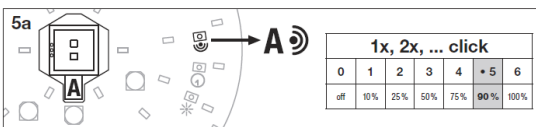

Wandleuchte oder Deckenleuchte
Aluminiumguß
Polykarbonat Abdeckung opal
IP65, IK10
Klasse I

PrevaLED® Flat AC HF