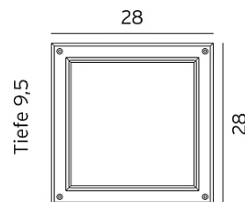

ALUMINIUM LEUCHTEN NORDLAND

EN 60598

Art. 718 - 5040 - 5041 - 7120

Eine Produktion innerhalb der Europäischen
Gemeinschaft, ISO 9001

Wandleuchte oder Deckenleuchte
Aluminiumguß
Polykarbonat Abdeckung opal
IP65, IK10
Klasse I