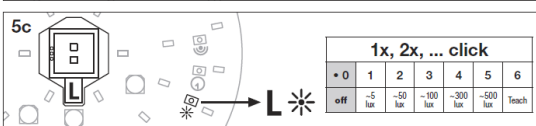

Wandleuchte oder Deckenleuchte
Aluminiumguß
Polykarbonat Abdeckung opal
IP65, IK10
Klasse I

PrevaLED® Flat AC HF