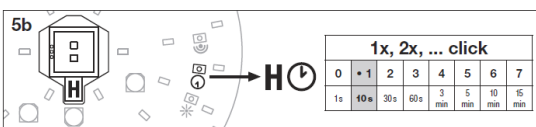

Wandleuchte oder Deckenleuchte
Aluminiumguß
Polykarbonat Abdeckung opal
IP65, IK10
Klasse I

PrevaLED® Flat AC HF